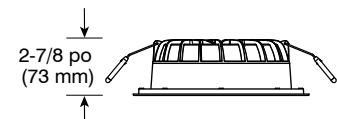

CONTRASTE

1009, rue du Parc Industriel
Lévis (Québec) G6Z 1C5 Canada
Tél. : 1-888-839-4624
Télééc. : 1-877-839-7057
eclairagecontraste.com/fr
info@contrastlighting.com

© 2017 Éclairage Contraste M.L. Inc.
Tous droits réservés

Éclairage Contraste M.L. Inc. se réserve le droit de modifier les spécifications et/ou de discontinuer tout produit en tout temps et ne pourra être tenu responsable pour toutes conséquences résultant de l'utilisation de cette publication.