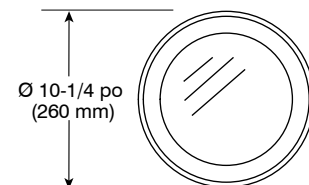

CONTRASTE

1009, rue du Parc Industriel
Lévis (Québec) G6Z 1C5 Canada
Tél. : 1-888-839-4624
Télééc. : 1-877-839-7057
eclairagecontraste.com/fr
info@contrastlighting.com

© 2017 Éclairage Contraste M.L. Inc.
Tous droits réservés

Éclairage Contraste M.L. Inc. se réserve le droit de modifier les spécifications et/ou de discontinuer tout produit en tout temps et ne pourra être tenu responsable pour toutes conséquences résultant de l'utilisation de cette publication.