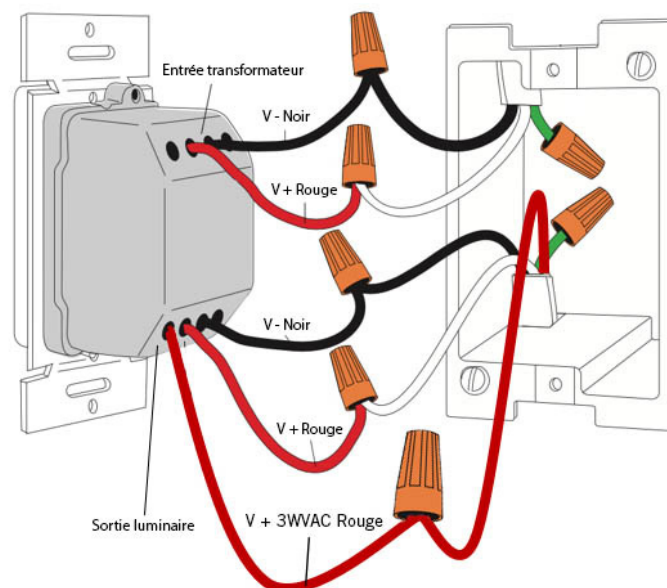

### CARACTÉRISTIQUES

Dimension Décora standard  
Couleur de finition: blanche  
Voltage: 12 VDC ou 24 VDC  
Capacité: 60 watts  
Unipolaire ou trois voies

### DIMENSIONS DU PRODUIT

Code du produit	Longueur	Largeur	Hauteur
GRAD-B	4 1/8" (104 mm)	2 1/8" (54 mm)	1 11/16" (43 mm)

## UTILISATION

Utiliser le GRAD-B pour ouvrir ou fermer un luminaire ou déterminer la luminosité désirée. Le GRAD-B peut être utilisé avec un interrupteur 12 VDC ou 24 VDC pour permettre de commander l'ouverture ou la fermeture à un autre emplacement.