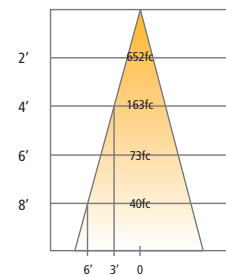

### EXO SINGLE PENDANTS & CEILING

Description: LED Multiples Module  
40° Beam - 0° Tilt, 3000K

Model: LED Multiples 40° Low

Input Power (Watts): 12.4

Input Power Factor: 0.98

Absolute Luminous Flux (Lumens): 1056

Lumen Efficacy (Lumens per Watt): 85.2

ANGLE	0°	45°	90°
0°	2188	2188	2188
5°	2137	2136	2106
10°	1956	1938	1893
15°	1633	1608	1536
20°	1206	1175	1082
25°	736	705	632
30°	377	362	318
35°	179	174	151
40°	82	81	74
45°	42	42	39
50°	24	23	22
55°	14	13	12
60°	8	8	8
65°	5	5	5
70°	2	2	2
75°	1	0	0
80°	0	0	0
85°	0	0	0
90°	0	0	0