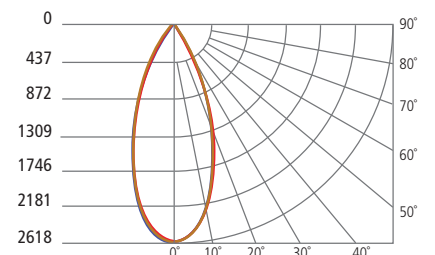

### EXO SINGLE PENDANTS & CEILING

Description: LED Multiples Module  
40° Beam - 0° Tilt, 3000K

Model: LED Multiples 40° Low

Input Power (Watts): 12.4

Input Power Factor: 0.98

Absolute Luminous Flux (Lumens): 1056

Lumen Efficacy (Lumens per Watt): 85.2

ANGLE	0°	45°	90°
0°	2188	2188	2188
5°	2137	2136	2106
10°	1956	1938	1893
15°	1633	1608	1536
20°	1206	1175	1082
25°	736	705	632
30°	377	362	318
35°	179	174	151
40°	82	81	74
45°	42	42	39
50°	24	23	22
55°	14	13	12
60°	8	8	8
65°	5	5	5
70°	2	2	2
75°	1	0	0
80°	0	0	0
85°	0	0	0
90°	0	0	0