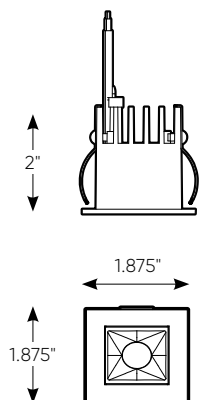

Modèle	Taille	Watts	Lumens livrés	Lumens DEL	IRC	T° Couleur	Tension
MSL1-3K	2"	4 W	170 lm	200 lm	90	3000 K	120 V
MSL2-3K	3"	6 W	320 lm	400 lm	90	3000 K	120 V

Caractéristiques

Plus de 50 000 heures de durée de vie
 Luminaire encastré DEL avec boîte de connexion avec transformateur intégré
 Non graduable
 Peut être enchaîné
 Performance et durée de vie supérieures
 Source de lumière régressée
 Angle de faisceau de 30°
 Émission de chaleur minimale
 Construction en aluminium
 Convient aux endroits secs
 Garantie de 5 ans

Accessoires

RFP-MSL1
 Gabarit de perçage pour MSL1
RFP-MSL2
 Gabarit de perçage pour MSL2

Fini

○ **AWH** Blanc
 ● **BK** Noir

Exemple de commande

MSL2-3K-BK
 Encastré MSL2-3K 3" dans un fini noir

Note

Pour d'autres finis et/ou températures de couleurs, veuillez contacter votre représentant DALI. À noter que les commandes spéciales auront un délai de livraison d'au moins 12 semaines et qu'il pourrait y avoir une quantité minimum requise

MSL1-3K 1-9/16" x 1-9/16" 

MSL2-3K 1-9/16" x 2-5/8" 