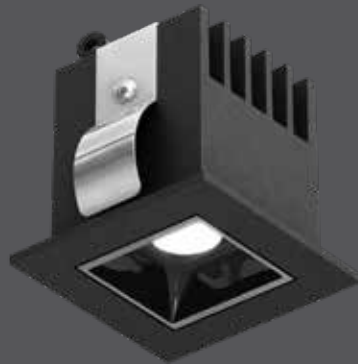

Éclairage encastré

Offrant un style contemporain et fonctionnel à n'importe quel espace. Encadrés par un finition à revêtement en poudre, ces luminaires à haut rendement fournissent une émission nette et à faible éblouissement.

Modèle	Taille	Watts	Lumens livrés	Lumens DEL	IRC	T° Couleur	Tension
MSL1-3K	2"	4 W	170 lm	200 lm	90	3000 K	120 V
MSL2-3K	3"	6 W	320 lm	400 lm	90	3000 K	120 V

Caractéristiques

Plus de 50 000 heures de durée de vie
 Luminaire encastré DEL avec boîte de connexion avec transformateur intégré
 Non graduable
 Peut être enchaîné
 Performance et durée de vie supérieures
 Source de lumière régressée
 Angle de faisceau de 30°
 Émission de chaleur minimale
 Construction en aluminium
 Convient aux endroits secs
 Garantie de 5 ans

Accessoires

RFP-MSL1
 Gabarit de perçage pour MSL1
RFP-MSL2
 Gabarit de perçage pour MSL2

Fini

○ **AWH** Blanc
 ● **BK** Noir

Exemple de commande

MSL2-3K-BK
 Encastré MSL2-3K 3" dans un fini noir

Note

Pour d'autres finis et/ou températures de couleurs, veuillez contacter votre représentant DALI. À noter que les commandes spéciales auront un délai de livraison d'au moins 12 semaines et qu'il pourrait y avoir une quantité minimum requise