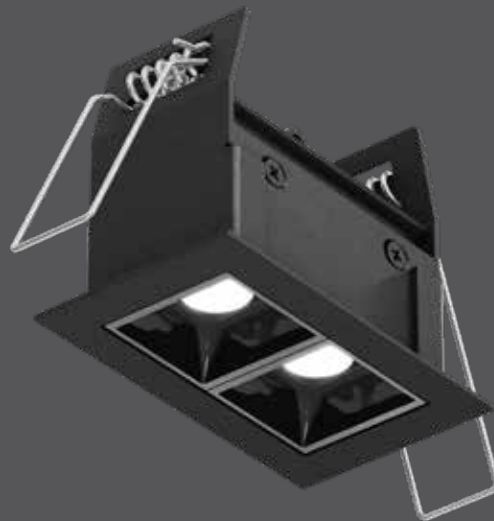

Éclairage encastré

Offrant un style contemporain et fonctionnel à n'importe quel espace. Encadrés par un finition à revêtement en poudre, ces luminaires à haut rendement fournissent une émission nette et à faible éblouissement.

Modèle	Taille	Watts	Lumens livrés	Lumens DEL	IRC	T° Couleur	Tension
MSL1-3K	2"	4 W	170 lm	200 lm	90	3000 K	120 V
MSL2-3K	3"	6 W	320 lm	400 lm	90	3000 K	120 V

Caractéristiques

Plus de 50 000 heures de durée de vie
 Luminaire encastré DEL avec boîte de connexion avec transformateur intégré
 Non graduable
 Peut être enchaîné
 Performance et durée de vie supérieures
 Source de lumière régressée
 Angle de faisceau de 30°
 Émission de chaleur minimale
 Construction en aluminium
 Convient aux endroits secs
 Garantie de 5 ans

Accessoires

RFP-MSL1
 Gabarit de perçage pour MSL1
RFP-MSL2
 Gabarit de perçage pour MSL2

Fini

○ **AWH** Blanc
 ● **BK** Noir

Exemple de commande

MSL2-3K-BK
 Encastré MSL2-3K 3" dans un fini noir

Note

Pour d'autres finis et/ou températures de couleurs, veuillez contacter votre représentant DALI. À noter que les commandes spéciales auront un délai de livraison d'au moins 12 semaines et qu'il pourrait y avoir une quantité minimum requise