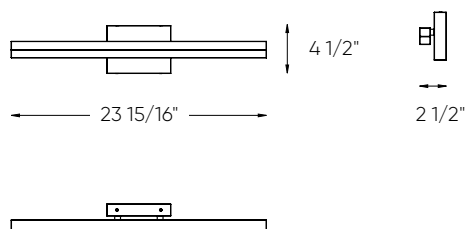

Modèle	Taille	Watts	Lumens livrés	LED lumens	IRC	T° Couleur	Tension
LEDVAN003-CC-24	24"	22 W	1300 lm	1600 lm	90	2700, 3000, 3500, 4000, 5000 K	120 V
LEDVAN003-CC-32	32"	35 W	1900 lm	4000 lm	90	2700, 3000, 3500, 4000, 5000 K	120 V

Caractéristiques

Plus de 50 000 heures de durée de vie
Lumière blanche chaleureuse
Conforme à l'ADA
Consistance de couleur supérieure
Transformateur graduable intégré
CCT sélectionnable par commutateur:
2700 K/3000 K/3500 K/4000 K/5000 K
Convient aux endroits humides
Veuillez vous référer à notre site internet
pour la liste des gradateurs compatibles
Garantie de 5 ans

Fini

- **BK** Noir
- **CH** Chrome
- **SN** Nickel satiné

Exemple de commande

LEDVAN003-CC-32CH
Luminaire murale LEDVAN003-CC-32 32"
dans un fini chrome

Note

Pour d'autres finis et/ou températures de couleurs, veuillez contacter votre représentant DALI. À noter que les commandes spéciales auront un délai de livraison d'au moins 12 semaines et qu'il pourrait y avoir une quantité minimum requise

LEDVAN003-CC-24"