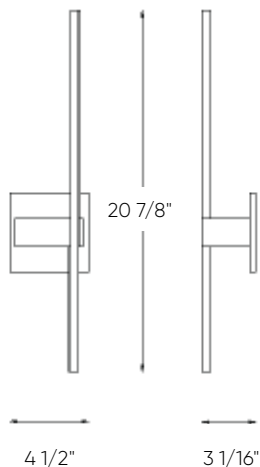

Modèle	Taille	Watts	Lumens livrés	IRC	T° Couleur	Tension
STK21	21"	7 W	400 lm	90	3000 K	120 V
STK37	37"	13 W	840 lm	90	3000 K	120 V

Caractéristiques

Plus de 50 000 heures de durée de vie
Lumière blanche chaleureuse
Faible consommation d'énergie
Consistance de couleur supérieure
Transformateur graduable intégré
Conforme à l'ADA
Compatible avec les gradateurs TRIAC et ELV
Convient aux endroits mouillés
Veuillez vous référer à notre site internet pour la liste des gradateurs compatibles
Garantie de 5 ans

Fini

- **BK** Noir
- **WH** Blanc

Exemple de commande

STK21-3K-WH
Applique murale STK21-3K 21" dans un fini blanc

Note

Pour d'autres finis et/ou températures de couleurs, veuillez contacter votre représentant DALI. À noter que les commandes spéciales auront un délai de livraison d'au moins 12 semaines et qu'il pourrait y avoir une quantité minimum requise

STK21