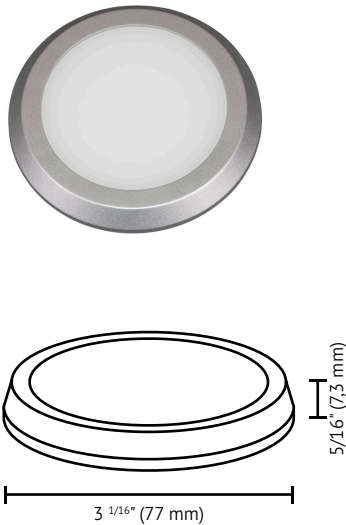

RON-S210-24V

Série rondelle

LUX

Solutions d'éclairage

Température de couleur

*Les couleurs sont à titre indicatif.

Produit	Matériaux	ABS et polycarbonate
	Couleurs de finition	Gris argenté ou noir
	Manufacturier	innovaDEL
Source lumineuse	Quantité de DELs	28
	Température de couleur	3000K ou 4000K
	Faisceau	120°
	Flux lumineux	108 lm
	Durée de vie	25 000 heures
Caractéristiques électriques	Puissance	1,8 W
	Tension	24 VDC
	Branchement	Connecteur DC
	Gradable	Oui
Dimensions	Diamètre	3 1/16" (77 mm)
	Hauteur	5/16" (7,3 mm)
	Longueur des fils	59" (1500 mm)
	Dimension de perçage	N/A, montage en surface

Pour commander

RON - S210 - 24V - (C) - (TC)

Couleur (C)		Température de couleur (TC)	
Code	Détails	Code	Détails
SLG	Gris argenté 	30K	3000K
BK	Noir 	40K	4000K

LUX

Schéma de branchement

Avertissement

- ♦ Ce produit est conçu pour fonctionner avec un transformateur de 24 VDC. Ne jamais le brancher directement à une source de haute tension.
- ♦ Ce produit est destiné à un usage en intérieur et n'est pas protégé contre l'humidité.
- ♦ Ce produit doit être branché en utilisant les connecteurs intégrés.
- ♦ Ce produit doit être installé par une personne qualifiée ou un électricien, en respectant le code électrique en vigueur.