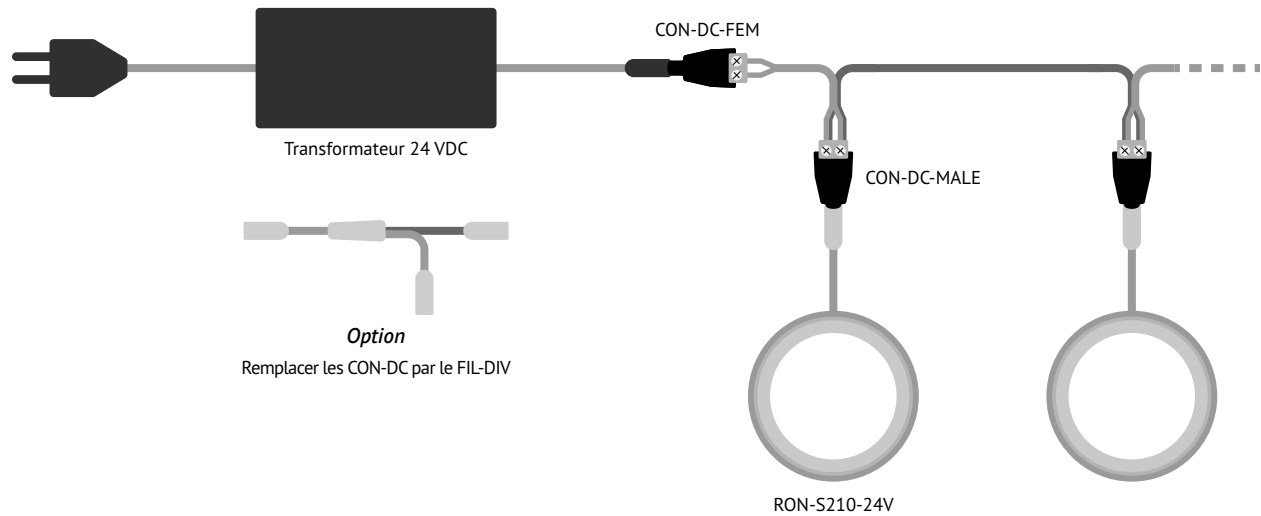

RON-S210-24V

Série rondelle

LUX

Solutions d'éclairage

Température de couleur

*Les couleurs sont à titre indicatif.

Produit	Matériaux	ABS et polycarbonate
	Couleurs de finition	Gris argenté ou noir
	Manufacturier	innovaDEL
Source lumineuse	Quantité de DELs	28
	Température de couleur	3000K ou 4000K
	Faisceau	120°
	Flux lumineux	108 lm
	Durée de vie	25 000 heures
Caractéristiques électriques	Puissance	1,8 W
	Tension	24 VDC
	Branchement	Connecteur DC
	Gradable	Oui
Dimensions	Diamètre	3 1/16" (77 mm)
	Hauteur	5/16" (7,3 mm)
	Longueur des fils	59" (1500 mm)
	Dimension de perçage	N/A, montage en surface

Pour commander

RON - S210 - 24V - (C) - (TC)

Couleur (C)		Température de couleur (TC)	
Code	Détails	Code	Détails
SLG	Gris argenté 	30K	3000K
BK	Noir 	40K	4000K

LUX

Schéma de branchement

Avertissement

- ♦ Ce produit est conçu pour fonctionner avec un transformateur de 24 VDC. Ne jamais le brancher directement à une source de haute tension.
- ♦ Ce produit est destiné à un usage en intérieur et n'est pas protégé contre l'humidité.
- ♦ Ce produit doit être branché en utilisant les connecteurs intégrés.
- ♦ Ce produit doit être installé par une personne qualifiée ou un électricien, en respectant le code électrique en vigueur.