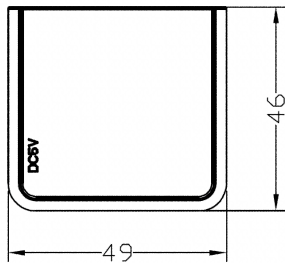

# INTER-WIRELESS-DOOR

Série interrupteur

LUX  
Solutions d'éclairage

Mesures en mm

<b>Produit</b>	Type d'interrupteur	Sans-fil et de porte
	Couleurs de finition	Noir
	Encastrable	Oui
	Contrôle sans fil	Fréquence radio (RF) 2,4 GHz
	Portée du signal	32' (10 m)
<b>Caractéristiques électriques</b>	Manufacturier	innovaDEL
	Tension	12 VDC ou 24 VDC
	Capacité (W) en 12 VDC	60 W
	Capacité (W) en 24 VDC	120 W
	Branchement	Sans-fil
<b>Dimensions</b>	Source d'alimentation de l'émetteur	Pile rechargeable de 440 mAh
	Longueur	1 15/16" (49 mm)
	Largeur	1 13/16" (46 mm)
	Hauteur	1/2" (12,7 mm)