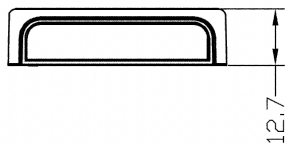

# INTER-WIRELESS-DOOR

Série interrupteur

LUX  
Solutions d'éclairage

Mesures en mm

<b>Produit</b>	Type d'interrupteur	Sans-fil et de porte
	Couleurs de finition	Noir
	Encastrable	Oui
	Contrôle sans fil	Fréquence radio (RF) 2,4 GHz
	Portée du signal	32' (10 m)
<b>Caractéristiques électriques</b>	Manufacturier	innovaDEL
	Tension	12 VDC ou 24 VDC
	Capacité (W) en 12 VDC	60 W
	Capacité (W) en 24 VDC	120 W
	Branchement	Sans-fil
<b>Dimensions</b>	Source d'alimentation de l'émetteur	Pile rechargeable de 440 mAh
	Longueur	1 15/16" (49 mm)
	Largeur	1 13/16" (46 mm)
	Hauteur	1/2" (12,7 mm)