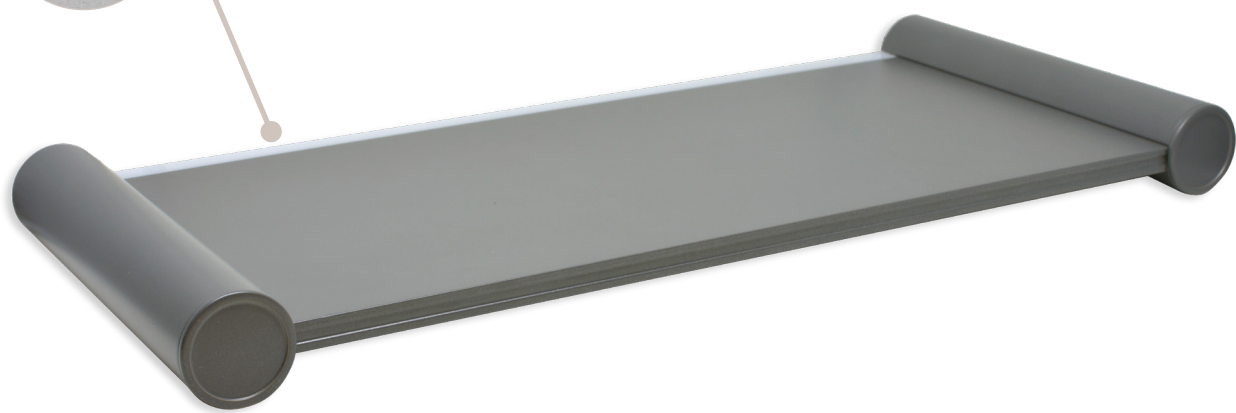

UL-SHELF-MOD-24V-1508

Série éclairage utilitaire

Des caractéristiques à envier

LUX

Solutions d'éclairage

Nouveauté!

Tablette illuminée

La tablette UL-SHELF-MOD-24V-1508 rétroéclairée est la touche parfaite pour agrémenter votre espace.

Longueur de tablette personnalisable

Cette tablette illuminée peut être coupée à la longueur souhaitée pour s'adapter à votre projet. La longueur maximale d'une tablette est de 47 1/4 pouces.

Créez votre propre design

Cette tablette est conçue pour vous donner la liberté de concevoir votre propre motif, avec ses quatre embouts connecteurs d'angles de 0°, 180°, 135° et 90°.

2 températures de couleur

Choisissez entre 3000K et 4000K pour créer l'ambiance souhaitée dans votre projet.