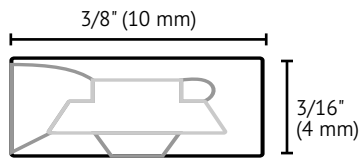

FLEX-NEON-H-0410-24V

Série moulure

LUX
Solutions d'éclairage

Température de couleur

*Les couleurs sont à titre indicatif.

Produit	Matériaux	Silicone
	Couleur de finition	Blanc
	Ruban inclus	Oui
	Manufacturier	innovaDEL
Source lumineuse	Quantité de DELs	36 DEL au pied linéaire
	Température de couleur	2700K, 4000K ou 5000K
	Indice de rendu de couleur (IRC)	80
	Flux lumineux	90 lm à 100 lm au pied
	Degré d'ouverture	115°
Caractéristiques électriques	Durée de vie	25 000 heures
	Puissance	4,4 W au pied
	Tension	24 V
Dimensions	Gradable	Oui
	Coupe	2" (50 mm)
	Longeur	Au pied linéaire, jusqu'à 196"
	Longueur des fils	Sur mesure
	Largeur	3/8" (10 mm)
Hauteur	3/16" (4mm)	

Accessoires

Code	Produit
FLEX-NEON-0410-EC-1	Bouchon avec trou
FLEX-NEON-0410-EC-2	Bouchon sans trou

Pour commander

FLEX-IP22-18-24V-RGBW-(TC)

Température
de couleur (TC)

Code	Détails
27K	2700K
40K	4000K
50K	5000K