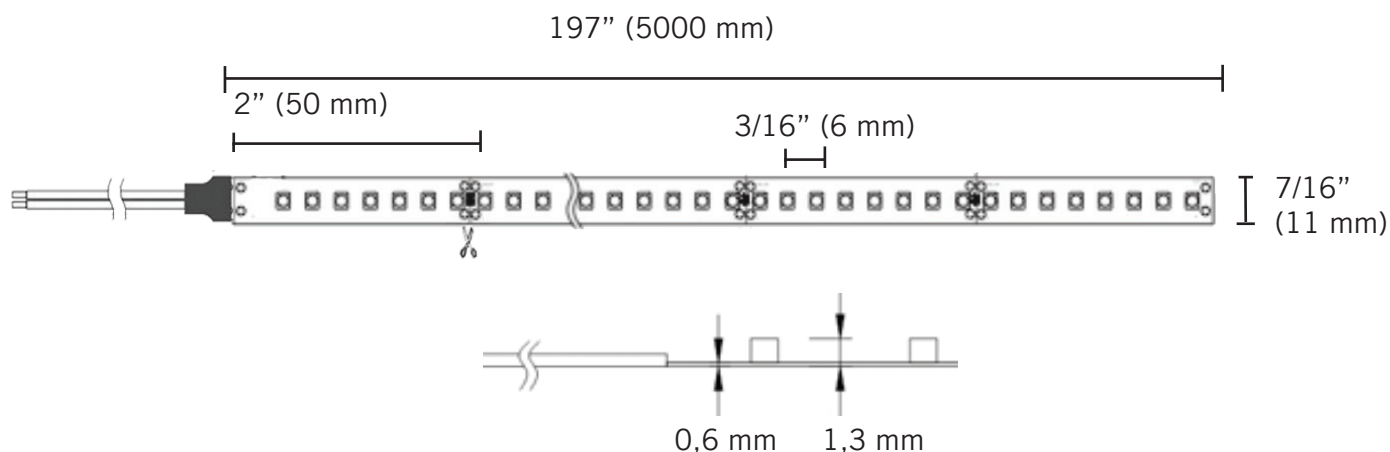

FLEX-D-48

CARACTÉRISTIQUES

Puissance en watts: 4,4 au pied
 Voltage: 24 VDC
 Lumens: 455 à 677 au pied
 Degré d'ouverture: 120°
 Température de couleur: blanc chaud, blanc doux,
 blanc neutre ou blanc froid
 Durée de vie: 36 000 heures
 Longueur de fils: sur mesure
 Coupe: 2" (50 mm)
 Protection: IP 22 (D)
 Gradable: oui

Pour commander

FLEX - **D** - **48** - **BC**

Série Flex

D: Intérieur (IP 22)

48: 48 DEL au pied

BC: Blanc chaud (3000K)

*BD: Blanc doux (3500K)

BN: Blanc neutre (4000K)

*BF: Blanc froid (5000K)

*Commande spéciale, prévoir un délai de livraison de 4 à 6 semaines

DIMENSIONS DU PRODUIT

UTILISATION

Les rubans de la série FLEX-D-48 sont parfaits pour l'éclairage d'armoire de cuisine, les coups de pied, les présentoirs et les retombés de plafond, où on désire un éclairage puissant. Le nombre élevé de DEL au pied linéaire permet d'éliminer l'effet de point lorsqu'il est utilisé avec une moulure.