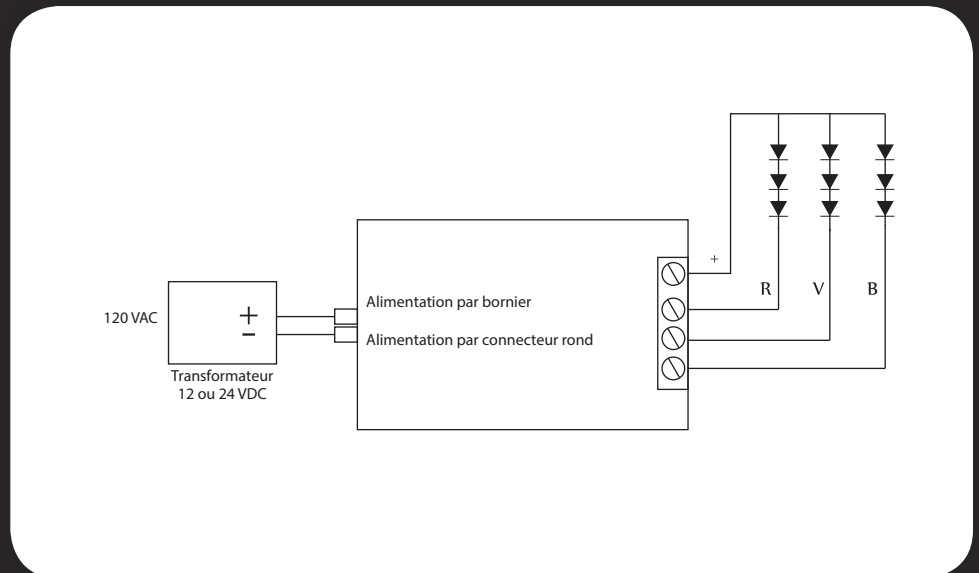

## Contrôleur RVB intérieur avec télécommande tactile

Modèle: CONT-INT-RVB-C

Puissance watts: 144 / 288

Voltage: 12/24

Longueur des fils: -

Couleurs: Argent Manette: Blanc

IP: 20

Le contrôleur à radiofréquence pour changement de couleur CONT-INT-RVB-C contrôle jusqu'à 144 watts d'éclairage RVB. Ce système de contrôle offre un contrôle sans-fil puissant pour lumières DEL. Le télécommande est conviviale et permet de sélectionner les couleurs avec le cercle chromatique tactile.

Plusieurs choix de présélection de modèles de variation de couleur sont prééglés. La vitesse de changement de couleur est réglable, ainsi que l'intensité lumineuse.

### Éclairage Innovadel

222 avenue Taniata, suite 100  
Lévis, QC  
G6W 5M6

418 907-9897  
[info@innovadel.com](mailto:info@innovadel.com)

Modèle	Puissance (w)	Dimension (mm)	Dimension (")	IP
CONT-INT-RVB-C	144 / 288	85x45x24	3 3/8x1 3/4x1	20