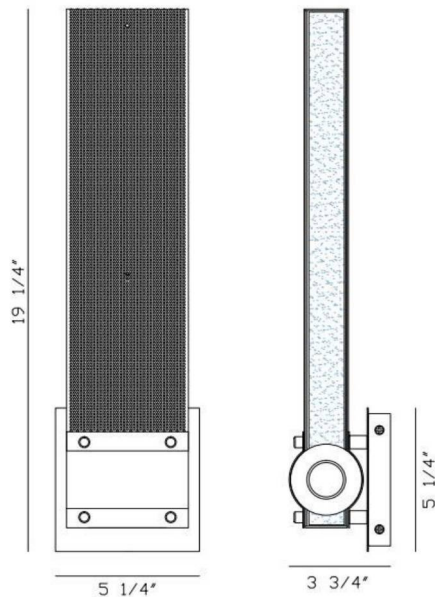

### DÉTAILS DU PRODUIT

Non.	:	42710-011
Couleur du produit	:	BLACK + GOLD
Product Material	:	IRON + ALUMINUM
Matériau du produit	:	WHITE PC
Ombre / Couleur d'accent	:	PC
Largeur	:	5.25"
Taille	:	19.25"
extension	:	3.75"

### DÉTAILS DE LA SOURCE LUMINEUSE

Type de source lumineuse	:	INTEGRATED LED
Tension d'entrée	:	120V
Tension de l'ampoule	:	120V
Type de prise	:	LED
Puissance totale	:	30W
Lumens initiaux	:	340lm
Kelvin	:	3000K
CRI	:	90
Dimmable	:	Yes

### DÉTAILS TECHNIQUES

Canopée / Longueur Backplate	:	5.25"
Canopée / Hauteur Backplate	:	1.25"
Canopée / Largeur Backplate	:	5.25"
la localisation	:	WET
approbation	:	