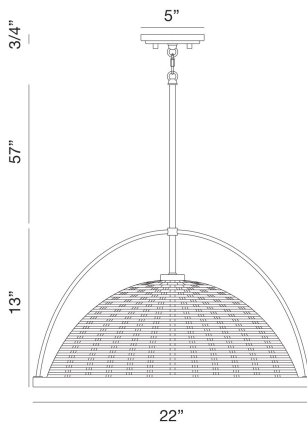

CELESTE, 4 LT PENDANT

DÉTAILS DU PRODUIT

Non.	:	39350-022
Couleur du produit	:	BRONZE
Matériau du produit	:	BRONZE
diamètre	:	22"
Taille	:	13"
Poids	:	9lbs

DÉTAILS DE LA SOURCE LUMINEUSE

nombre d'ampoules	:	4
Source de lumière	:	Incandescent
Type de source lumineuse	:	A19
Tension d'entrée	:	120V
Tension de l'ampoule	:	120V
Type de prise	:	E26
puissance	:	60W
Puissance totale	:	240W
ampoule incluse	:	No
Dimmable	:	Yes

OPTIONS AVAILABLE

NUMÉRO D'ARTICLE	FINI	OMBRE
39350-015	CHROME	CHROME
39350-022	BRONZE	BRONZE

DÉTAILS TECHNIQUES

Type de support suspendu	:	ROD
Longueur de support suspendu	:	57"
Canopée / Hauteur Backplate	:	0.75"
diamètre de l'auvent / plaque arrière	:	5"