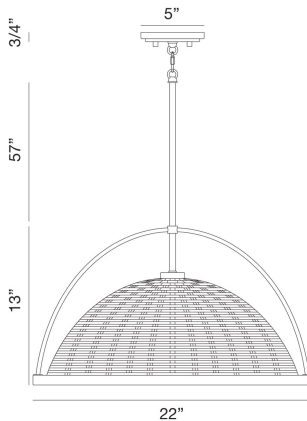

CELESTE, 4 LT PENDANT

DÉTAILS DU PRODUIT

Non.	:	39350-015
Couleur du produit	:	CHROME
Matériau du produit	:	CHROME
diamètre	:	22"
Taille	:	13"
Poids	:	9lbs

DÉTAILS DE LA SOURCE LUMINEUSE

nombre d'ampoules	:	4
Source de lumière	:	Incandescent
Type de source lumineuse	:	A19
Tension d'entrée	:	120V
Tension de l'ampoule	:	120V
Type de prise	:	E26
puissance	:	60W
Puissance totale	:	240W
ampoule incluse	:	No
Dimmable	:	Yes

OPTIONS AVAILABLE

NUMÉRO D'ARTICLE	FINI	OMBRE
39350-015	CHROME	CHROME
39350-022	BRONZE	BRONZE

DÉTAILS TECHNIQUES

Type de support suspendu	:	ROD
Longueur de support suspendu	:	57"
Canopée / Hauteur Backplate	:	0.75"
diamètre de l'auvent / plaque arrière	:	5"