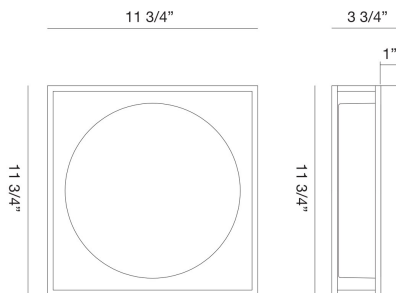

### DÉTAILS DU PRODUIT

Non.	:	39332-011
Couleur du produit	:	GOLD
Matériau du produit	:	GOLD
Longueur	:	12"
Largeur	:	12"
Taille	:	4"
Poids	:	9lbs

### DÉTAILS TECHNIQUES

Canopée / Longueur Backplate	:	12"
Canopée / Hauteur Backplate	:	1"
Canopée / Largeur Backplate	:	12"