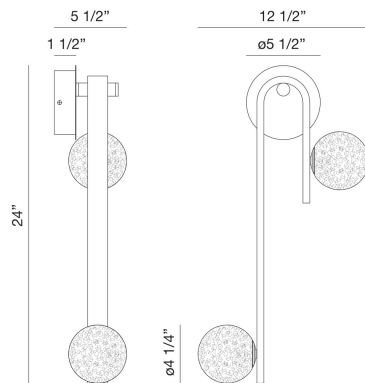

### DÉTAILS DU PRODUIT

Non.	:	39285-010
Couleur du produit	:	BRUSHED GOLD
Matériau du produit	:	GOLD
Taille	:	24"
extension	:	5.5"
Poids	:	4.5lbs

### DÉTAILS DE LA SOURCE LUMINEUSE

Type de source lumineuse	:	INTEGRATED LED
Tension d'entrée	:	120V
Tension de l'ampoule	:	120V
Type de prise	:	LED
Puissance totale	:	6W
Lumens fournis	:	380lm
Kelvin	:	3500K
CRI	:	90
Dimmable	:	Yes

### DÉTAILS TECHNIQUES

Canopée / Hauteur Backplate	:	1.5"
diamètre de l'auvent / plaque arrière	:	5.5"