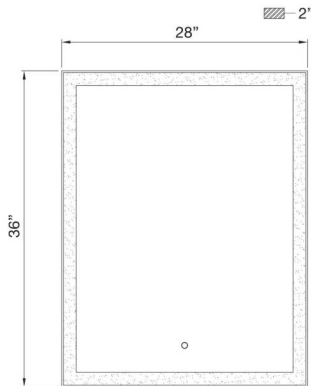

DÉTAILS TECHNIQUES

RENSEIGNEMENTS SUR LE PROJET

Nom du travail: Date: Catégorie:

Commentaires: