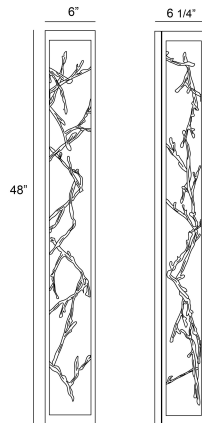

AERIE, 6LT LED WALL SCONCE

DÉTAILS DU PRODUIT

Non.	:	38638-022
Couleur du produit	:	BLACK/SILVER
Product Material	:	METAL
Ombre / Couleur d'accent	:	~
Largeur	:	6"
Taille	:	48"
extension	:	6.25"
Poids	:	25.4lbs

DÉTAILS DE LA SOURCE LUMINEUSE

Type de source lumineuse	:	INTEGRATED LED
Tension d'entrée	:	120V
Tension de l'ampoule	:	120V
Type de prise	:	LED
Puissance totale	:	36W
Lumens fournis	:	570lm
Kelvin	:	3000K
CRI	:	90+
Dimmable	:	Yes

OPTIONS AVAILABLE

NUMÉRO D'ARTICLE	FINI	OMBRE
38638-015	BRONZE/GOLD	
38638-022	BLACK/SILVER	

DÉTAILS TECHNIQUES

Canopée / Longueur Backplate	:	48"
Canopée / Hauteur Backplate	:	0.75"
Canopée / Largeur Backplate	:	6.25"
la localisation	:	DRY
approbation	:	
Titre 24	:	Yes