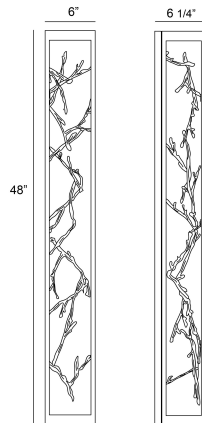

AERIE, 6LT LED WALL SCONCE

DÉTAILS DU PRODUIT

Non.	:	38638-015
Couleur du produit	:	BRONZE/GOLD
Product Material	:	METAL
Ombre / Couleur d'accent	:	~
Largeur	:	6"
Taille	:	48"
extension	:	6.25"
Poids	:	25.4lbs

DÉTAILS DE LA SOURCE LUMINEUSE

Type de source lumineuse	:	INTEGRATED LED
Tension d'entrée	:	120V
Tension de l'ampoule	:	120V
Type de prise	:	LED
Puissance totale	:	36W
Lumens fournis	:	570lm
Kelvin	:	3000K
CRI	:	90+
Dimmable	:	Yes

OPTIONS AVAILABLE

NUMÉRO D'ARTICLE	FINI	OMBRE
38638-015	BRONZE/GOLD	
38638-022	BLACK/SILVER	

DÉTAILS TECHNIQUES

Canopée / Longueur Backplate	:	48"
Canopée / Hauteur Backplate	:	0.75"
Canopée / Largeur Backplate	:	6.25"
la localisation	:	DRY
approbation	:	
Titre 24	:	Yes