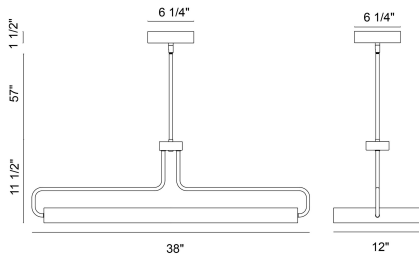

PEMBERTON, LED OVAL PENDANT

OPTIONS AVAILABLE

NUMÉRO D'ARTICLE	FINI	OMBRE
37931-018	WARM BRASS	MATTE BLACK
37931-025	SATIN NICKEL	MATTE BLACK

DÉTAILS DU PRODUIT

Non.	:	37931-025
Couleur du produit	:	SATIN NICKEL
Product Material	:	METAL
Matériau du produit	:	MATTE BLACK
Ombre / Couleur d'accent	:	~
Longueur	:	38"
Largeur	:	12"
Taille	:	11.5"
hauteur totale	:	69"
Poids	:	8lbs

DÉTAILS DE LA SOURCE LUMINEUSE

nombre d'ampoules	:	1
Source de lumière	:	LED
Type de source lumineuse	:	LED
Tension d'entrée	:	110/277VV
Type de prise	:	LED
puissance	:	35W
Puissance totale	:	35W
Lumens fournis	:	1550lm
Kelvin	:	3000K
CRI	:	90+
ampoule incluse	:	Yes
Dimmable	:	Yes

DÉTAILS TECHNIQUES

Type de support suspendu	:	ROD
Longueur de support suspendu	:	57"
tiges incluses	:	3"+6"+12"+18"+18"
Canopée / Hauteur Backplate	:	1.5"
diamètre de l'auvent / plaque arrière	:	6.25"
la localisation	:	DRY
approbation	:	
Titre 24	:	Yes