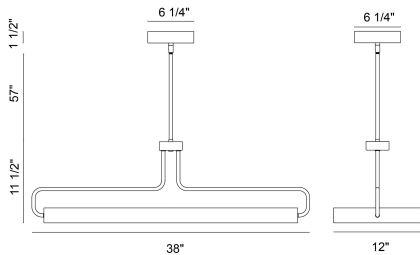

PEMBERTON, LED OVAL PENDANT

DÉTAILS DU PRODUIT

Non.	:	37931-018
Couleur du produit	:	ANTIQUÉ BRASS
Product Material	:	MÉTAL
Ombre / Couleur d'accent	:	~
Longueur	:	38"
Largeur	:	12"
Taille	:	11.5"
hauteur totale	:	69"
Poids	:	8lbs

DÉTAILS DE LA SOURCE LUMINEUSE

nombre d'ampoules	:	1
Source de lumière	:	LED
Type de source lumineuse	:	LED
Tension d'entrée	:	110/277VV
Type de prise	:	LED
puissance	:	35W
Puissance totale	:	35W
Lumens fournis	:	1550lm
Kelvin	:	3000K
CRI	:	90+
ampoule incluse	:	Yes
Dimmable	:	Yes

OPTIONS AVAILABLE

NUMÉRO D'ARTICLE	FINI	OMBRE
37931-018	ANTIQUÉ BRASS	
37931-025	SATIN NICKEL	MATTE BLACK

DÉTAILS TECHNIQUES

Type de support suspendu	:	ROD
Longueur de support suspendu	:	57"
tiges incluses	:	3"+6"+12"+18"+18"
Canopée / Hauteur Backplate	:	1.5"
diamètre de l'auvent / plaque arrière	:	6.25"
la localisation	:	DRY
approbation	:	
Titre 24	:	Yes