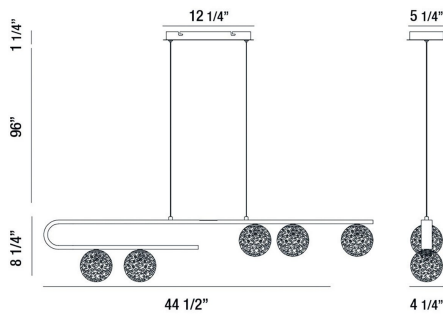

PHILLIMORE, 44" LINEAR CHANDELIER

DÉTAILS DU PRODUIT

Non.	:	37351-014
Couleur du produit	:	BRUSHED GOLD
Product Material	:	METAL
Matériau du produit	:	CLEAR
Ombre / Couleur d'accent	:	GLASS
Longueur	:	44.5"
Largeur	:	4.25"
Taille	:	8.25"
hauteur totale	:	105.5"
Poids	:	9.6lbs

DÉTAILS DE LA SOURCE LUMINEUSE

Type de source lumineuse	:	INTEGRATED LED
Tension d'entrée	:	120V
Tension de l'ampoule	:	120V
Type de prise	:	LED
Puissance totale	:	15W
Lumens fournis	:	1200lm
Kelvin	:	3500K
CRI	:	80+
Dimmable	:	Yes

OPTIONS AVAILABLE

NUMÉRO D'ARTICLE	FINI	OMBRE
37351-014	BRUSHED GOLD	CLEAR

DÉTAILS TECHNIQUES

Type de support suspendu	:	AIRCRAFT CABLE
Longueur de support suspendu	:	96"
Canopée / Longueur Backplate	:	12.25"
Canopée / Hauteur Backplate	:	1.25"
Canopée / Largeur Backplate	:	5.25"
approbation	:	
Titre 24	:	Yes