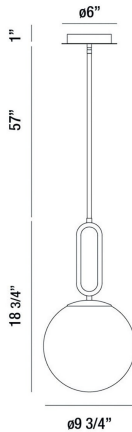

PROSPECT, 10" ROUND PENDANT

OPTIONS AVAILABLE

NUMÉRO D'ARTICLE	FINI	OMBRE
37231-019	BLACK	OPAL WHITE
37231-022	SATIN NICKEL	OPAL WHITE
37231-039	GOLD	OPAL WHITE

DÉTAILS DU PRODUIT

Non.	:	37231-022
Couleur du produit	:	SATIN NICKEL
Product Material	:	METAL
Matériau du produit	:	OPAL WHITE
Ombre / Couleur d'accent	:	GLASS
diamètre	:	9.75"
Taille	:	18.75"
hauteur totale	:	76.75"
Poids	:	3.6lbs

DÉTAILS DE LA SOURCE LUMINEUSE

nombre d'ampoules	:	1
Source de lumière	:	Incandescent
Type de source lumineuse	:	A19
Tension d'entrée	:	120V
Tension de l'ampoule	:	120V
Type de prise	:	E26
puissance	:	60W
Puissance totale	:	60W
ampoule incluse	:	No
Dimmable	:	Yes

DÉTAILS TECHNIQUES

Type de support suspendu	:	ROD
Longueur de support suspendu	:	57"
tiges incluses	:	3"+6"+12"+18"+18"
Canopée / Hauteur Backplate	:	1"
diamètre de l'auvent / plaque arrière	:	6"
la localisation	:	DRY
approbation	:	