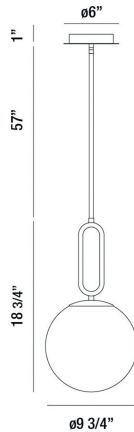

PROSPECT, 10" ROUND PENDANT

OPTIONS AVAILABLE

NUMÉRO D'ARTICLE	FINI	OMBRE
37231-019	BLACK	OPAL WHITE
37231-022	SATIN NICKEL	OPAL WHITE
37231-039	GOLD	OPAL WHITE

DÉTAILS DU PRODUIT

Non.	:	37231-019
Couleur du produit	:	BLACK
Product Material	:	METAL
Matériau du produit	:	OPAL WHITE
Ombre / Couleur d'accent	:	GLASS
diamètre	:	9.75"
Taille	:	18.75"
hauteur totale	:	76.75"
Poids	:	3.6lbs

DÉTAILS DE LA SOURCE LUMINEUSE

nombre d'ampoules	:	1
Source de lumière	:	Incandescent
Type de source lumineuse	:	A19
Tension d'entrée	:	120V
Tension de l'ampoule	:	120V
Type de prise	:	E26
puissance	:	60W
Puissance totale	:	60W
ampoule incluse	:	No
Dimmable	:	Yes

DÉTAILS TECHNIQUES

Type de support suspendu	:	ROD
Longueur de support suspendu	:	57"
tiges incluses	:	3"+6"+12"+18"+18"
Canopée / Hauteur Backplate	:	1"
diamètre de l'auvent / plaque arrière	:	6"
la localisation	:	DRY
approbation	:	