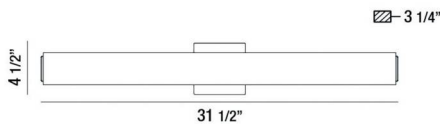

### DÉTAILS DU PRODUIT

Non.	:	37159-016
Couleur du produit	:	CHROME
Product Material	:	METAL
Matériau du produit	:	WHITE
Ombre / Couleur d'accent	:	ACRYLIC TUBE
Largeur	:	31,5"
Taille	:	4,5"
extension	:	3,25"
Poids	:	3,8lbs

### DÉTAILS TECHNIQUES

Canopée / Longueur Backplate	:	4,5"
Canopée / Hauteur Backplate	:	1,25"
Canopée / Largeur Backplate	:	4,5"
la localisation	:	DAMP
approbation	:	
Titre 24	:	Yes