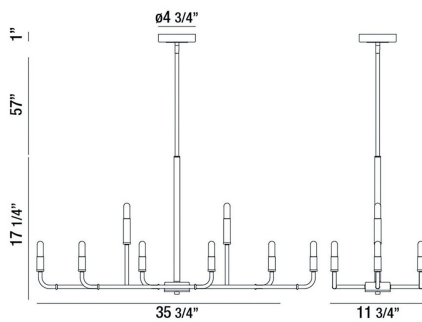

PERCY, 36" CHANDELIER

OPTIONS AVAILABLE

NUMÉRO D'ARTICLE	FINI	OMBRE
37129-019	CHROME/BLACK	

DÉTAILS DU PRODUIT

Non.	:	37129-019
Couleur du produit	:	CHROME/BLACK
Product Material	:	METAL
Ombre / Couleur d'accent	:	MODERN PIPES
Longueur	:	35.75"
Largeur	:	11.75"
Taille	:	17.25"
hauteur totale	:	75.25"
Poids	:	7.3lbs

DÉTAILS DE LA SOURCE LUMINEUSE

nombre d'ampoules	:	8
Source de lumière	:	LED
Type de source lumineuse	:	EDISON
Tension d'entrée	:	120V
Tension de l'ampoule	:	120V
Type de prise	:	E12
puissance	:	40W
Puissance totale	:	320W
ampoule incluse	:	Yes
Dimmable	:	No

DÉTAILS TECHNIQUES

Type de support suspendu	:	ROD
Longueur de support suspendu	:	57"
tiges incluses	:	3"+6"+12"+18"+18"
Canopée / Hauteur Backplate	:	1"
diamètre de l'auvent / plaque arrière	:	4.75"

RENSEIGNEMENTS SUR LE PROJET