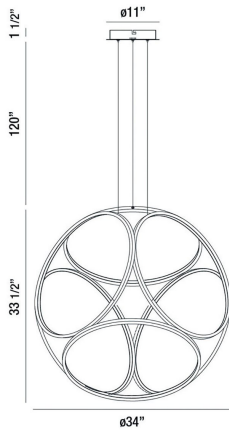

### DÉTAILS DU PRODUIT

Non.	:	37104-016
Couleur du produit	:	CHROME
Product Material	:	METAL
Matériau du produit	:	WHITE
Ombre / Couleur d'accent	:	ACRYLIC
diamètre	:	34"
Taille	:	33.5"
hauteur totale	:	155"
Poids	:	7lbs

### DÉTAILS DE LA SOURCE LUMINEUSE

Type de source lumineuse	:	INTEGRATED LED
Tension d'entrée	:	120V
Tension de l'ampoule	:	120V
Type de prise	:	LED
Puissance totale	:	70W
Lumens fournis	:	3500lm
Kelvin	:	3000K
CRI	:	80+
Dimmable	:	Yes

### DÉTAILS TECHNIQUES

Type de support suspendu	:	WIRE
Longueur de support suspendu	:	120"
Canopée / Hauteur Backplate	:	1.5"
diamètre de l'auvent / plaque arrière	:	11"
la localisation	:	DRY
Titre 24	:	Yes