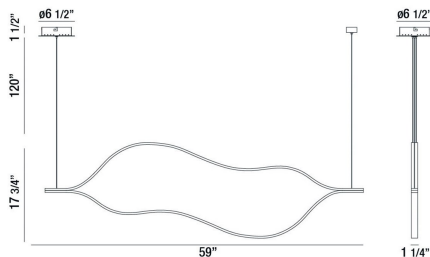

DEVONSHIRE, 59" CHANDELIER

OPTIONS AVAILABLE

NUMÉRO D'ARTICLE	FINI	OMBRE
37098-018	CHROME	WHITE
37098-023	GOLD	WHITE

DÉTAILS DU PRODUIT

Non.	:	37098-018
Couleur du produit	:	CHROME
Product Material	:	METAL
Matériau du produit	:	WHITE
Ombre / Couleur d'accent	:	ACRYLIC
Longueur	:	59"
Largeur	:	1.25"
Taille	:	17.75"
hauteur totale	:	139.25"
Poids	:	3lbs

DÉTAILS DE LA SOURCE LUMINEUSE

Type de source lumineuse	:	INTEGRATED LED
Tension d'entrée	:	120V
Tension de l'ampoule	:	120V
Type de prise	:	LED
Puissance totale	:	30W
Lumens fournis	:	1850lm
Kelvin	:	3000K
CRI	:	80+
Dimmable	:	Yes

DÉTAILS TECHNIQUES

Type de support suspendu	:	WIRE
Longueur de support suspendu	:	120"
Canopée / Hauteur Backplate	:	1.5"
diamètre de l'auvent / plaque arrière	:	6.5"
la localisation	:	DRY
approbation	:	
Titre 24	:	Yes