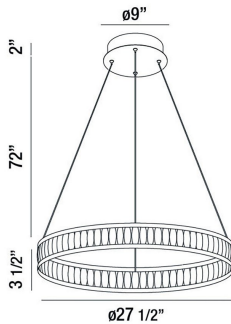

FORSTER, 27" ROUND CHANDELIER

OPTIONS AVAILABLE

NUMÉRO D'ARTICLE	FINI	OMBRE
37091-019	BLACK	WHITE

DÉTAILS DU PRODUIT

Non.	:	37091-019
Couleur du produit	:	BLACK
Product Material	:	METAL
Matériau du produit	:	WHITE
Ombre / Couleur d'accent	:	ACRYLIC
diamètre	:	27.5"
Taille	:	3.5"
hauteur totale	:	77.5"
Poids	:	6lbs

DÉTAILS TECHNIQUES

Type de support suspendu	:	AIRCRAFT CABLE
Longueur de support suspendu	:	72"
Canopée / Hauteur Backplate	:	2"
diamètre de l'auvent / plaque arrière	:	9"
la localisation	:	DRY
Titre 24	:	Yes