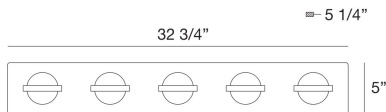

RYDER, 33" BATHBAR

DÉTAILS DU PRODUIT

Non.	:	37071-028
Couleur du produit	:	GOLD
Product Material	:	METAL
Matériau du produit	:	CLEAR
Ombre / Couleur d'accent	:	GLASS
Largeur	:	32.75"
Taille	:	5"
extension	:	5.25"
Poids	:	11.6lbs

OPTIONS AVAILABLE

NUMÉRO D'ARTICLE	FINI	OMBRE
37071-011	CHROME	CLEAR
37071-028	GOLD	CLEAR
37071-038	BLACK	BLACK

DÉTAILS TECHNIQUES

Canopée / Longueur Backplate	:	5"
Canopée / Hauteur Backplate	:	1.25"
Canopée / Largeur Backplate	:	32.75"
la localisation	:	DAMP
approbation	:	
Titre 24	:	Yes