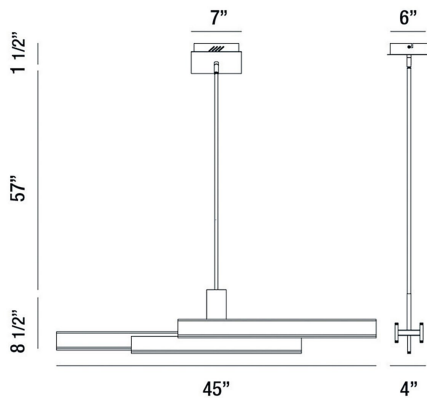

## CAMENO, 45" LINEAR CHANDELIER

### DÉTAILS DU PRODUIT

Non.	:	37064-013
Couleur du produit	:	MATTE BLACK
Product Material	:	METAL
Ombre / Couleur d'accent	:	ACRYLIC
Longueur	:	45"
Largeur	:	4"
Taille	:	8.5"
hauteur totale	:	67"
Poids	:	9.9lbs

### DÉTAILS TECHNIQUES

Type de support suspendu	:	ROD
Longueur de support suspendu	:	57"
tiges incluses	:	3"+6"+12"+18"+18"
Canopée / Longueur Backplate	:	7"
Canopée / Hauteur Backplate	:	1.5"
Canopée / Largeur Backplate	:	6"
la localisation	:	DRY
approbation	:	
Titre 24	:	Yes