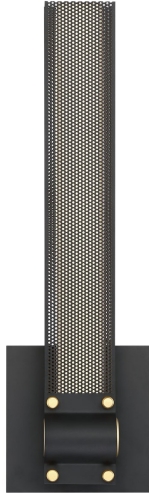

## ADMIRAL, SMALL LED WALL SCONCE

### DÉTAILS DU PRODUIT

Non.	:	37052-010
Couleur du produit	:	MATTE BLACK/GOLD
Product Material	:	METAL
Ombre / Couleur d'accent	:	METAL
Largeur	:	5"
Taille	:	16.25"
extension	:	3.5"
Poids	:	6.4lbs

### DÉTAILS DE LA SOURCE LUMINEUSE

Type de source lumineuse	:	INTEGRATED LED
Tension d'entrée	:	120V
Tension de l'ampoule	:	120V
Type de prise	:	LED
Puissance totale	:	18W
Lumens fournis	:	420lm
Kelvin	:	3000K
CRI	:	90
Dimmable	:	Yes

### OPTIONS AVAILABLE

NUMÉRO D'ARTICLE	FINI	OMBRE
37052-010	MATTE BLACK/GOLD	