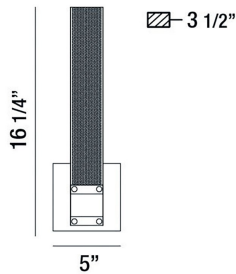

### DÉTAILS DU PRODUIT

Non.	:	37052-010
Couleur du produit	:	MATTE BLACK/GOLD
Product Material	:	METAL
Ombre / Couleur d'accent	:	METAL
Largeur	:	5"
Taille	:	16.25"
extension	:	3.5"
Poids	:	6.4lbs

### DÉTAILS DE LA SOURCE LUMINEUSE

Type de source lumineuse	:	INTEGRATED LED
Tension d'entrée	:	120V
Tension de l'ampoule	:	120V
Type de prise	:	LED
Puissance totale	:	18W
Lumens fournis	:	420lm
Kelvin	:	3000K
CRI	:	90
Dimmable	:	Yes

### DÉTAILS TECHNIQUES

Canopée / Longueur Backplate	:	5"
Canopée / Hauteur Backplate	:	1.75"
Canopée / Largeur Backplate	:	5"
la localisation	:	DAMP
approbation	:	
Titre 24	:	Yes