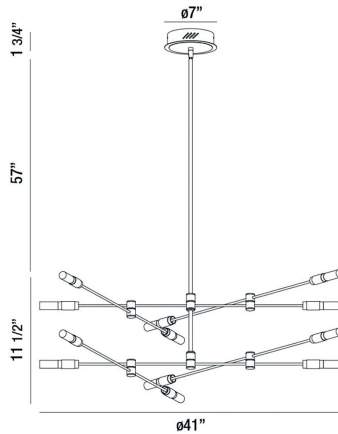

ALBANY, 41" CHANDELIER/SEMI FLUSHMOUNT

DÉTAILS DU PRODUIT

Non.	:	37051-013
Couleur du produit	:	DEEP BLACK/BRASS
Product Material	:	METAL
Ombre / Couleur d'accent	:	ACRYLIC
diamètre	:	41"
Taille	:	11.5"
hauteur totale	:	70.25"
Poids	:	9.9lbs

DÉTAILS DE LA SOURCE LUMINEUSE

Type de source lumineuse	:	INTEGRATED LED
Tension d'entrée	:	120V
Tension de l'ampoule	:	120V
Type de prise	:	LED
Puissance totale	:	30W
Lumens fournis	:	1600lm
Kelvin	:	3000K
CRI	:	90+
Dimmable	:	Yes

OPTIONS AVAILABLE

NUMÉRO D'ARTICLE	FINI	OMBRE
37051-013	DEEP BLACK/BRASS	

DÉTAILS TECHNIQUES

Type de support suspendu	:	ROD
Longueur de support suspendu	:	57"
Canopée / Hauteur Backplate	:	1.75"
diamètre de l'avent / plaque arrière	:	7"
la localisation	:	DRY
approbation	:	ETL Intertek
Titre 24	:	Yes