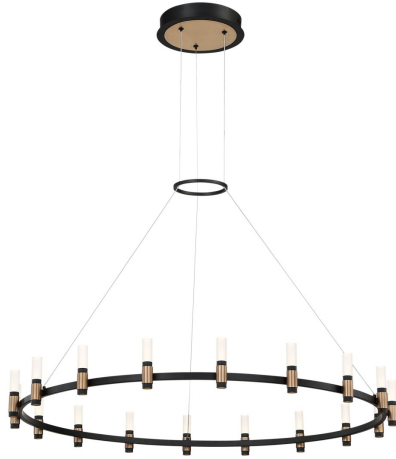

ALBANY, 46" ROUND CHANDELIER

OPTIONS AVAILABLE

NUMÉRO D'ARTICLE	FINI	OMBRE
37044-015	DEEP BLACK/BRASS	

DÉTAILS DU PRODUIT

Non.	:	37044-015
Couleur du produit	:	DEEP BLACK/BRASS
Product Material	:	METAL
Ombre / Couleur d'accent	:	ACRYLIC
diamètre	:	45.25"
Taille	:	5.25"
hauteur totale	:	187.25"
Poids	:	16.5lbs

DÉTAILS DE LA SOURCE LUMINEUSE

Type de source lumineuse	:	INTEGRATED LED
Tension d'entrée	:	120V
Tension de l'ampoule	:	120V
Type de prise	:	LED
Puissance totale	:	81W
Lumens fournis	:	1840lm
Kelvin	:	3000K
CRI	:	90+
Dimmable	:	Yes

DÉTAILS TECHNIQUES

Type de support suspendu	:	WIRE
Longueur de support suspendu	:	180"
Canopée / Hauteur Backplate	:	2"
diamètre de l'auvent / plaque arrière	:	11"
la localisation	:	DRY
Titre 24	:	Yes

RENSEIGNEMENTS SUR LE PROJET