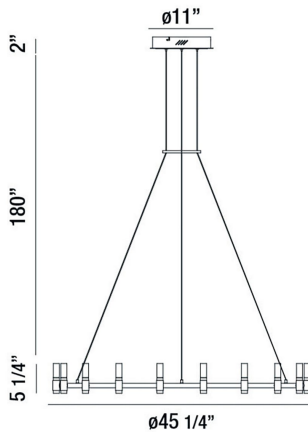

ALBANY, 46" ROUND CHANDELIER

OPTIONS AVAILABLE

NUMÉRO D'ARTICLE	FINI	OMBRE
37044-015	DEEP BLACK/BRASS	

DÉTAILS DU PRODUIT

Non.	:	37044-015
Couleur du produit	:	DEEP BLACK/BRASS
Product Material	:	METAL
Ombre / Couleur d'accent	:	ACRYLIC
diamètre	:	45.25"
Taille	:	5.25"
hauteur totale	:	187.25"
Poids	:	16.5lbs

DÉTAILS DE LA SOURCE LUMINEUSE

Type de source lumineuse	:	INTEGRATED LED
Tension d'entrée	:	120V
Tension de l'ampoule	:	120V
Type de prise	:	LED
Puissance totale	:	81W
Lumens fournis	:	1840lm
Kelvin	:	3000K
CRI	:	90+
Dimmable	:	Yes

DÉTAILS TECHNIQUES

Type de support suspendu	:	WIRE
Longueur de support suspendu	:	180"
Canopée / Hauteur Backplate	:	2"
diamètre de l'auvent / plaque arrière	:	11"
la localisation	:	DRY
Titre 24	:	Yes

RENSEIGNEMENTS SUR LE PROJET