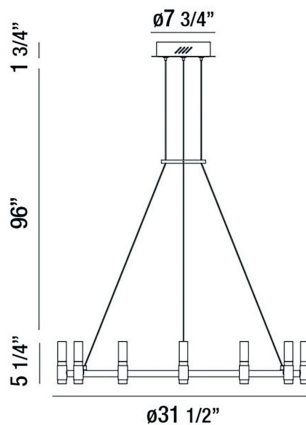

ALBANY, 32" ROUND CHANDELIER

OPTIONS AVAILABLE

NUMÉRO D'ARTICLE	FINI	OMBRE
37043-018	DEEP BLACK/BRASS	

DÉTAILS DU PRODUIT

Non.	:	37043-018
Couleur du produit	:	DEEP BLACK/BRASS
Product Material	:	METAL
Ombre / Couleur d'accent	:	ACRYLIC
diamètre	:	31.5"
Taille	:	5.25"
hauteur totale	:	103"
Poids	:	9.5lbs

DÉTAILS DE LA SOURCE LUMINEUSE

Type de source lumineuse	:	INTEGRATED LED
Tension d'entrée	:	120V
Tension de l'ampoule	:	120V
Type de prise	:	LED
Puissance totale	:	53W
Lumens fournis	:	1225lm
Kelvin	:	3000K
CRI	:	90+
Dimmable	:	Yes

DÉTAILS TECHNIQUES

Type de support suspendu	:	WIRE
Longueur de support suspendu	:	96"
Canopée / Hauteur Backplate	:	1.75"
diamètre de l'auvent / plaque arrière	:	7.75"
la localisation	:	DRY
approbation	:	
Titre 24	:	Yes