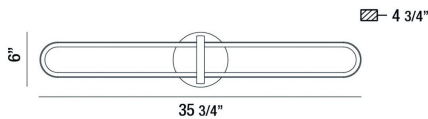

## BOTTON, 36" WALL SCONCE

### DÉTAILS DU PRODUIT

Non.	:	37041-014
Couleur du produit	:	MATTE BLACK
Product Material	:	METAL
Ombre / Couleur d'accent	:	ACRYLIC
Largeur	:	35.75"
Taille	:	6"
extension	:	4.75"
Poids	:	3.1lbs

### DÉTAILS TECHNIQUES

Canopée / Hauteur Backplate	:	1.5"
diamètre de l'auvent / plaque arrière	:	6"
la localisation	:	DAMP
approbation	:	
Titre 24	:	Yes