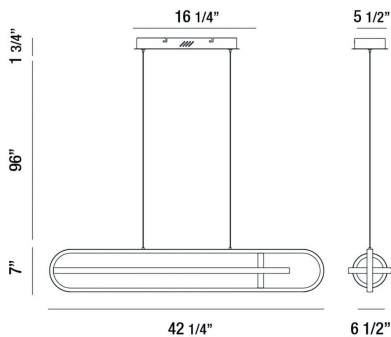

DEMARK, 42" LINEAR CHANDELIER

OPTIONS AVAILABLE

NUMÉRO D'ARTICLE	FINI	OMBRE
37039-011	MATTE BLACK	
37039-028	SATIN GOLD	

DÉTAILS DU PRODUIT

Non.	:	37039-028
Couleur du produit	:	SATIN GOLD
Product Material	:	METAL
Ombre / Couleur d'accent	:	ACRYLIC
Longueur	:	42.25"
Largeur	:	6.5"
Taille	:	7"
hauteur totale	:	104.75"
Poids	:	6.6lbs

DÉTAILS DE LA SOURCE LUMINEUSE

Type de source lumineuse	:	INTEGRATED LED
Tension d'entrée	:	120V
Tension de l'ampoule	:	120V
Type de prise	:	LED
Puissance totale	:	58W
Lumens fournis	:	2900lm
Kelvin	:	3000K
CRI	:	90+
Dimmable	:	Yes

DÉTAILS TECHNIQUES

Type de support suspendu	:	WIRE
Longueur de support suspendu	:	96"
Canopée / Longueur Backplate	:	16.25"
Canopée / Hauteur Backplate	:	1.75"
Canopée / Largeur Backplate	:	5.5"
la localisation	:	DRY
approbation	:	
Titre 24	:	Yes