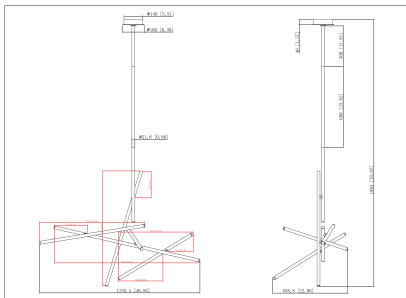

CROSSROADS, 47" CHANDELIER

DÉTAILS DU PRODUIT

Non.	:	36250-011
Couleur du produit	:	BLACK
Product Material	:	METAL
Matériau du produit	:	FROSTED
Ombre / Couleur d'accent	:	ACRYLIC
Longueur	:	47"
Largeur	:	22"
Taille	:	40.5"
hauteur totale	:	78"
Poids	:	9.4lbs

DÉTAILS DE LA SOURCE LUMINEUSE

Type de source lumineuse	:	INTEGRATED LED
Tension d'entrée	:	120V
Tension de l'ampoule	:	120V
Type de prise	:	LED
Puissance totale	:	10W
Lumens fournis	:	690lm
Kelvin	:	3000K
CRI	:	90+
Dimmable	:	Yes

OPTIONS AVAILABLE

NUMÉRO D'ARTICLE	FINI	OMBRE
36250-011	BLACK	FROSTED
36250-028	SATIN NICKEL	FROSTED
36250-035	ANTIQUÉ BRASS	FROSTED

DÉTAILS TECHNIQUES

Type de support suspendu	:	ROD
Longueur de support suspendu	:	36"
tiges incluses	:	12"+24"
Canopée / Hauteur Backplate	:	1.5"
diamètre de l'auvent / plaque arrière	:	6.25"
la localisation	:	DRY
approbation	:	