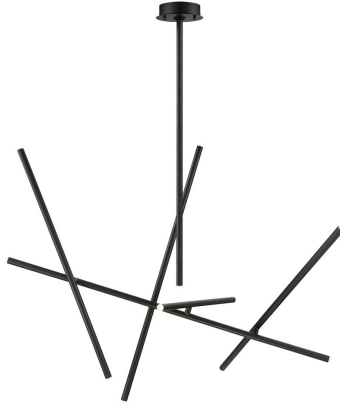

CROSSROADS, 47" CHANDELIER

DÉTAILS DU PRODUIT

Non.	:	36250-011
Couleur du produit	:	BLACK
Product Material	:	METAL
Matériau du produit	:	FROSTED
Ombre / Couleur d'accent	:	ACRYLIC
Longueur	:	47"
Largeur	:	22"
Taille	:	40.5"
hauteur totale	:	78"
Poids	:	9.4lbs

DÉTAILS DE LA SOURCE LUMINEUSE

Type de source lumineuse	:	INTEGRATED LED
Tension d'entrée	:	120V
Tension de l'ampoule	:	120V
Type de prise	:	LED
Puissance totale	:	10W
Lumens fournis	:	690lm
Kelvin	:	3000K
CRI	:	90+
Dimmable	:	Yes

OPTIONS AVAILABLE

NUMÉRO D'ARTICLE	FINI	OMBRE
36250-011	BLACK	FROSTED
36250-028	SATIN NICKEL	FROSTED
36250-035	ANTIQUÉ BRASS	FROSTED

DÉTAILS TECHNIQUES

Type de support suspendu	:	ROD
Longueur de support suspendu	:	36"
tiges incluses	:	12"+24"
Canopée / Hauteur Backplate	:	1.5"
diamètre de l'auvent / plaque arrière	:	6.25"
la localisation	:	DRY
approbation	:	