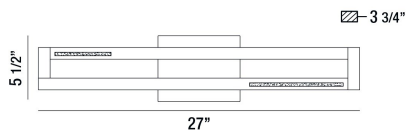

RENSEIGNEMENTS SUR LE PROJET

Nom du travail: Date: Catégorie:

Commentaires: