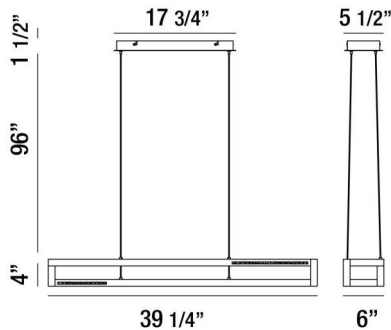

CLINTON, 39" LINEAR CHANDELIER

DÉTAILS DU PRODUIT

Non.	:	35727-019
Couleur du produit	:	CHROME
Product Material	:	METAL
Matériau du produit	:	CLEAR
Ombre / Couleur d'accent	:	CRYSTAL
Longueur	:	39.25"
Largeur	:	6"
Taille	:	4"
hauteur totale	:	101.5"
Poids	:	9.1lbs

DÉTAILS DE LA SOURCE LUMINEUSE

Type de source lumineuse	:	INTEGRATED LED
Tension d'entrée	:	120V
Tension de l'ampoule	:	120V
Type de prise	:	LED
Puissance totale	:	33W
Lumens initiaux	:	2640lm
Kelvin	:	3000K
CRI	:	90+
Dimmable	:	Yes

OPTIONS AVAILABLE

NUMÉRO D'ARTICLE	FINI	OMBRE
35727-019	CHROME	CLEAR

DÉTAILS TECHNIQUES

Type de support suspendu	:	AIRCRAFT CABLE
Longueur de support suspendu	:	96"
Canopée / Longueur Backplate	:	17.75"
Canopée / Hauteur Backplate	:	1.5"
Canopée / Largeur Backplate	:	5.5"
la localisation	:	DRY
approbation	:	