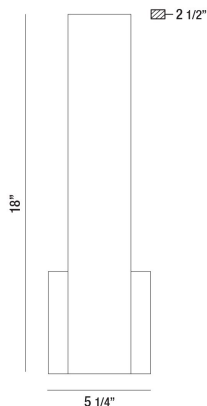

ANNETTE, WALL MOUNT

DÉTAILS DU PRODUIT

Non.	:	35703-051
Couleur du produit	:	ALUMINUM
Product Material	:	METAL
Matériau du produit	:	WHITE
Ombre / Couleur d'accent	:	ACRYLIC
Largeur	:	5.25"
Taille	:	18"
extension	:	2.5"
Poids	:	2lbs

DÉTAILS DE LA SOURCE LUMINEUSE

Type de source lumineuse	:	INTEGRATED LED
Tension d'entrée	:	120V
Tension de l'ampoule	:	120V
Puissance totale	:	18W
Lumens fournis	:	1540lm
Kelvin	:	3000K
CRI	:	90+
Dimmable	:	Yes

OPTIONS AVAILABLE

NUMÉRO D'ARTICLE	FINI	OMBRE
35703-013	WHITE	WHITE
35703-020	BLACK	WHITE
35703-037	CHAMPAGNE	WHITE
35703-044	GOLD	WHITE
35703-051	ALUMINUM	WHITE

DÉTAILS TECHNIQUES

Canopée / Longueur Backplate	:	5.25"
Canopée / Hauteur Backplate	:	0.25"
Canopée / Largeur Backplate	:	5.25"
montage	:	Up
la localisation	:	DRY
approbation	:	