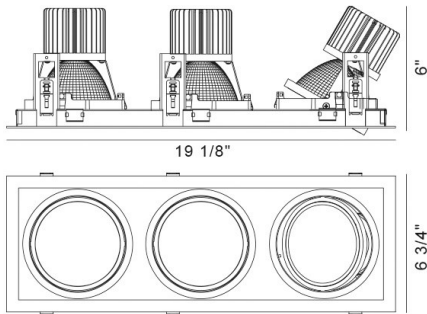

AMIGO, 3-LIGHT TRIM GIMBAL RECESSED, 26W, 3500K

DÉTAILS DU PRODUIT

Non.	:	35148-35-02
Couleur du produit	:	WHITE
Matériau du produit	:	WHITE
Longueur	:	19.125"
Largeur	:	6.75"
Taille	:	6"
Poids	:	6lbs

DÉTAILS DE LA SOURCE LUMINEUSE

Type de source lumineuse	:	INTEGRATED LED
Tension d'entrée	:	120V/277VV
Tension de l'ampoule	:	120V
Type de prise	:	LED
Puissance totale	:	78W
Lumens initiaux	:	7680lm
Kelvin	:	3500K
CRI	:	90
Dimmable	:	Yes

OPTIONS AVAILABLE

NUMÉRO D'ARTICLE	FINI	OMBRE
35148-35-01	BLACK	BLACK
35148-35-02	WHITE	WHITE

DÉTAILS TECHNIQUES

direction de la lumière	:	Down
tête de lampe réglable	:	Yes
la localisation	:	DRY
approbation	:	
Titre 24	:	Yes
angle de faisceau	:	40
couper la longueur du trou	:	18.625"
largeur du trou de coupe	:	6.25"