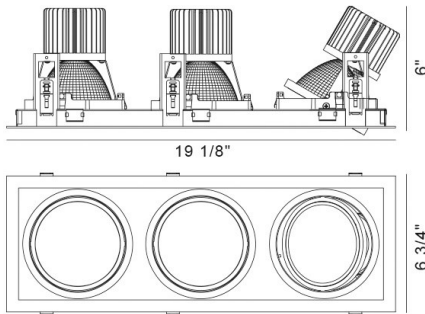

AMIGO, 3-LIGHT TRIM GIMBAL RECESSED, 26W, 3500K

DÉTAILS DU PRODUIT

Non.	:	35148-35-01
Couleur du produit	:	BLACK
Matériau du produit	:	BLACK
Longueur	:	19.125"
Largeur	:	6.75"
Taille	:	6"
Poids	:	6lbs

DÉTAILS DE LA SOURCE LUMINEUSE

Type de source lumineuse	:	INTEGRATED LED
Tension d'entrée	:	120V/277VV
Tension de l'ampoule	:	120V
Type de prise	:	LED
Puissance totale	:	78W
Lumens initiaux	:	7680lm
Kelvin	:	3500K
CRI	:	90
Dimmable	:	Yes

OPTIONS AVAILABLE

NUMÉRO D'ARTICLE	FINI	OMBRE
35148-35-01	BLACK	BLACK
35148-35-02	WHITE	WHITE

DÉTAILS TECHNIQUES

direction de la lumière	:	Down
tête de lampe réglable	:	Yes
la localisation	:	DRY
approbation	:	
Titre 24	:	Yes
angle de faisceau	:	40
couper la longueur du trou	:	18.625"
largeur du trou de coupe	:	6.25"