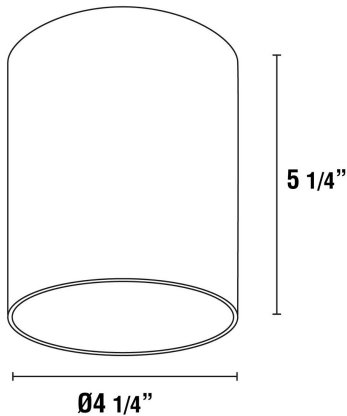

CASK, 5" CEILING MOUNT

DÉTAILS DU PRODUIT

Non.	:	34328-019
Couleur du produit	:	WHITE
Matériau du produit	:	WHITE
Longueur	:	5.25"
diamètre	:	4.25"
Poids	:	0.1lbs

DÉTAILS DE LA SOURCE LUMINEUSE

Type de source lumineuse	:	INTEGRATED LED
Tension d'entrée	:	120V
Tension de l'ampoule	:	120V
Puissance totale	:	8W
Lumens initiaux	:	528lm
Kelvin	:	3000K
CRI	:	80+
Dimmable	:	No

OPTIONS AVAILABLE

NUMÉRO D'ARTICLE	FINI	OMBRE
34328-019	WHITE	WHITE
34328-025	MATTE BLACK	BLACK

DÉTAILS TECHNIQUES

la localisation	:	DRY
approbation	:	

RENSEIGNEMENTS SUR LE PROJET

 Nom du travail: Date: Catégorie: