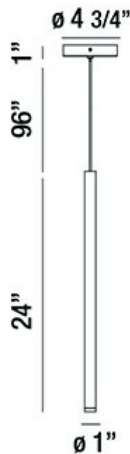

NAVADA, 1" ROUND PENDANT

OPTIONS AVAILABLE

NUMÉRO D'ARTICLE	FINI	OMBRE
34165-010	SATIN NICKEL	SATIN NICKEL
34165-027	ANTIQUE BRASS	ANTIQUE BRASS
34165-034	WHITE	WHITE
34165-041	BLACK	BLACK

DÉTAILS DU PRODUIT

Non.	:	34165-010
Couleur du produit	:	SATIN NICKEL
Product Material	:	METAL
Matériau du produit	:	SATIN NICKEL
Ombre / Couleur d'accent	:	METAL TUBES
diamètre	:	1"
Taille	:	24"
hauteur totale	:	121"
Poids	:	1.6lbs

DÉTAILS DE LA SOURCE LUMINEUSE

Type de source lumineuse	:	INTEGRATED LED
Tension d'entrée	:	120V
Tension de l'ampoule	:	120V
Type de prise	:	LED
Puissance totale	:	3W
Lumens fournis	:	150lm
Kelvin	:	3000K
CRI	:	90+
Dimmable	:	No

DÉTAILS TECHNIQUES

Type de support suspendu	:	WIRE
Longueur de support suspendu	:	96"
Canopée / Hauteur Backplate	:	1"
diamètre de l'auvent / plaque arrière	:	4.75"
la localisation approbation	:	DRY 

RENSEIGNEMENTS SUR LE PROJET