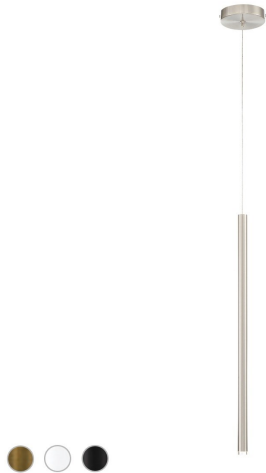

NAVADA, 1" ROUND PENDANT

OPTIONS AVAILABLE

NUMÉRO D'ARTICLE	FINI	OMBRE
34165-010	SATIN NICKEL	SATIN NICKEL
34165-027	ANTIQUE BRASS	ANTIQUE BRASS
34165-034	WHITE	WHITE
34165-041	BLACK	BLACK

DÉTAILS DU PRODUIT

Non.	:	34165-010
Couleur du produit	:	SATIN NICKEL
Product Material	:	METAL
Matériau du produit	:	SATIN NICKEL
Ombre / Couleur d'accent	:	METAL TUBES
diamètre	:	1"
Taille	:	24"
hauteur totale	:	121"
Poids	:	1.6lbs

DÉTAILS TECHNIQUES

Type de support suspendu	:	WIRE
Longueur de support suspendu	:	96"
Canopée / Hauteur Backplate	:	1"
diamètre de l'auvent / plaque arrière	:	4.75"
la localisation approbation	:	DRY 

RENSEIGNEMENTS SUR LE PROJET