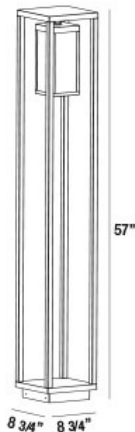

OPTIONS AVAILABLE

NUMÉRO D'ARTICLE	FINI	OMBRE
34123-010	GRAPHITE GREY	CLEAR