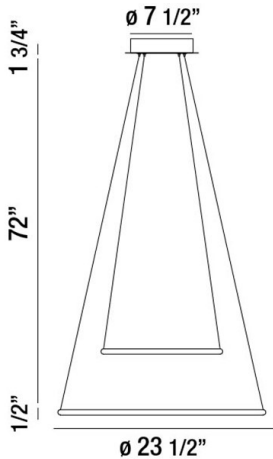

## VALLEY, 24" ROUND PENDANT

### DÉTAILS DU PRODUIT

Non.	:	31856-010
Couleur du produit	:	CHROME
Product Material	:	METAL
Matériau du produit	:	OPAL WHITE
Ombre / Couleur d'accent	:	ACRYLIC
diamètre	:	23.5"
Taille	:	0.5"
hauteur totale	:	74.25"
Poids	:	3.1lbs

### DÉTAILS TECHNIQUES

direction de la lumière	:	Down
Type de support suspendu	:	AIRCRAFT CABLE
Longueur de support suspendu	:	72"
Canopée / Hauteur Backplate	:	1.75"
diamètre de l'auvent / plaque arrière	:	7.5"
tête de lampe réglable	:	No
la localisation	:	DRY
approbation	:	