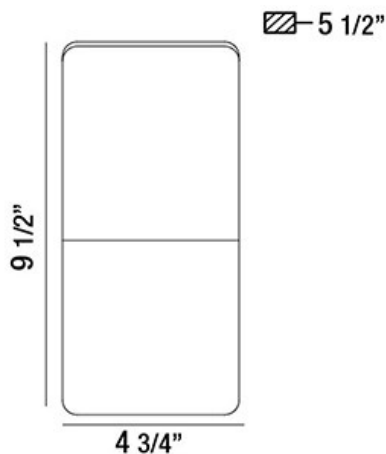

### DÉTAILS DU PRODUIT

Non.	:	30146-013
Couleur du produit	:	ALUMINUM
Product Material	:	METAL
Largeur	:	4.75"
Taille extension	:	9.5"
Poids	:	1.8lbs

### DÉTAILS DE LA SOURCE LUMINEUSE

Type de source lumineuse	:	INTEGRATED LED
Tension d'entrée	:	120V
Tension de l'ampoule	:	120V
Puissance totale	:	5W
Lumens initiaux	:	390lm
Kelvin	:	3000K
CRI	:	80+
Dimmable	:	Yes

### DÉTAILS TECHNIQUES

Canopée / Longueur Backplate	:	4.5"
Canopée / Hauteur Backplate	:	1.25"
Canopée / Largeur Backplate	:	4.5"
tête de lampe réglable	:	No
montage	:	Up or Down
la localisation	:	DRY
approbation	:	