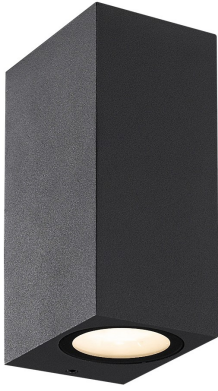

DALE , LED OUTDOOR WALL MOUNT

DÉTAILS DU PRODUIT

Non.	:	28290-025
Couleur du produit	:	GRAPHITE GREY
Matériau du produit	:	FROST GLASS
Largeur	:	2.5"
Taille	:	5.75"
extension	:	3.25"
Poids	:	1.5lbs

DÉTAILS DE LA SOURCE LUMINEUSE

Type de source lumineuse	:	INTEGRATED LED
Tension d'entrée	:	120V
Tension de l'ampoule	:	120V
Type de prise	:	LED
Puissance totale	:	14W
Lumens initiaux	:	870lm
Kelvin	:	3000K
CRI	:	80
Dimmable	:	No

OPTIONS AVAILABLE

NUMÉRO D'ARTICLE	FINI	OMBRE
28290-018	MARINE GREY	FROST GLASS
28290-025	GRAPHITE GREY	FROST GLASS

DÉTAILS TECHNIQUES

direction de la lumière	:	Up and Down
Canopée / Longueur Backplate	:	2.16"
Canopée / Largeur Backplate	:	5.35"
le conducteur	:	Electronic driver 120V 50/60Hz
tête de lampe réglable	:	No
Classement IP	:	54
la localisation	:	WET
approbation	:	
Titre 24	:	Yes